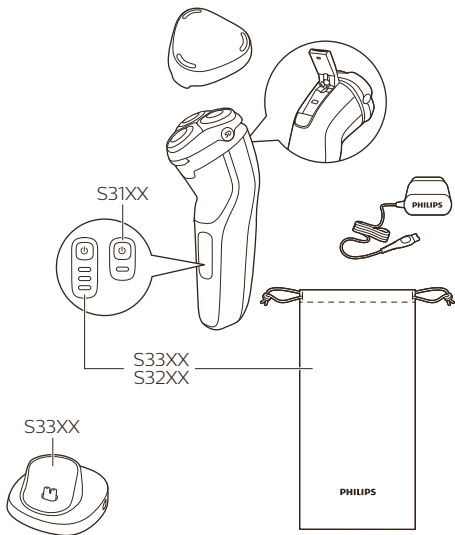

PHILIPS

S3000 Series

قد تختلف الملحقات المدرجة في المنتجات المختلفة. يُبيّن الصندوق الملحقات الملحقة مع جهازك

AR

وسایل جانبی ارائه شده ممکن است در محصولات مختلف با یکدیگر متفاوت باشند. این کادر نشان دهنده وسیله های جانبی است که همراه با دستگاهتان ارائه شده اند

FA

ES Los accesorios suministrados pueden variar según los diferentes productos. La caja muestra los accesorios suministrados con el aparato.

PT Os acessórios fornecidos podem variar consoante os produtos. A caixa mostra os acessórios que são fornecidos com o seu aparelho.