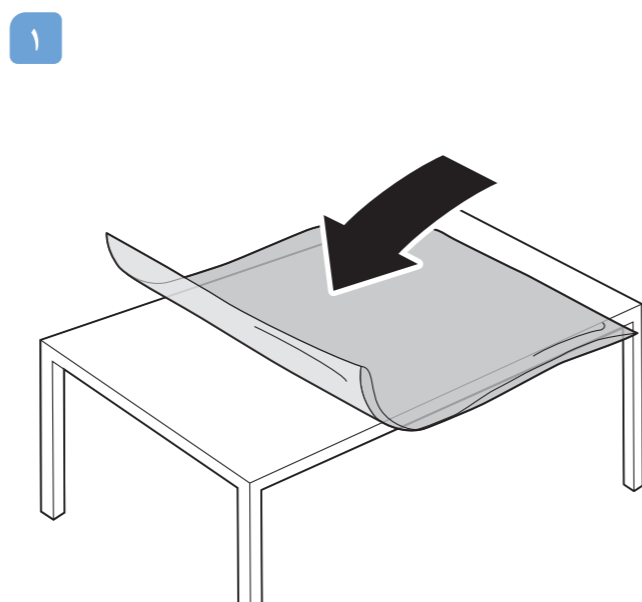

سری ۶۰۰۴ راهنمای نصب سریع

For Stand

M6x8
پیچ سر تخت خودکار

VESA (طول و عرض)

۵۰" ۳۰۰x۲۰۰mm
۵۵" ۳۰۰x۲۰۰mm

۱۲۶cm
۱۳۹cm

پیچ های داخل جعبه برای نصب به دیوار نمی باشند. تهیه پیچ برای نصب بر عهده مصرف کننده می باشد.