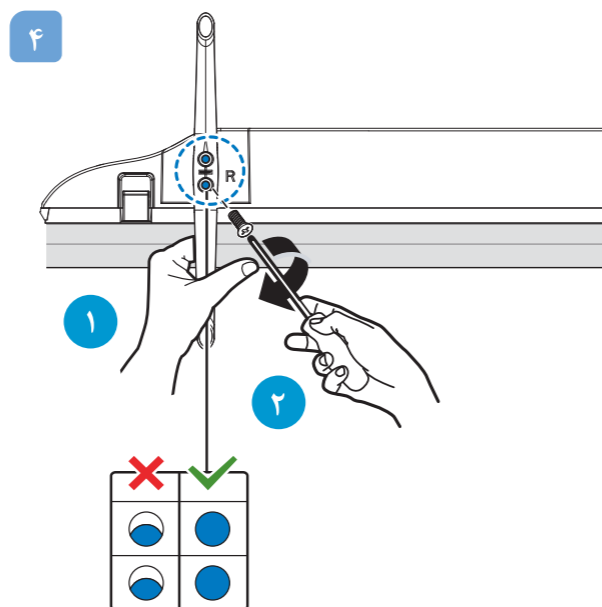

سری ۶۰۰۴ راهنمای نصب سریع

For Stand

M6x8
پیچ سر تخت خودکار

VESA (طول و عرض)

۵۰" ۳۰۰x۲۰۰mm
۵۵" ۳۰۰x۲۰۰mm

۱۲۶cm
۱۳۹cm

پیچ های داخل جعبه برای نصب به دیوار نمی باشند. تهیه پیچ برای نصب بر عهده مصرف کننده می باشد.

English Read the safety instructions.
فارسی دستورالعمل را با دقت مشاهده نمایید.

برای اطلاعات بیشتر به سایت زیر مراجعه کنید.
www.philips.com/TVsupport

۱

۲

2x
AAA
1.5V

۳