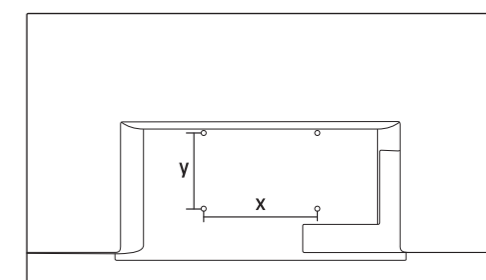

سری ۶۰۰۴ راهنمای نصب سریع

For Stand

M6x8
پیچ سر تخت خودکار

VESA (طول و عرض)

۵۰" ۳۰۰x۲۰۰mm
۵۵" ۳۰۰x۲۰۰mm

۱۲۶cm
۱۳۹cm

پیچ های داخل جعبه برای نصب به دیوار نمی باشند. تهیه پیچ برای نصب بر عهده مصرف کننده می باشد.