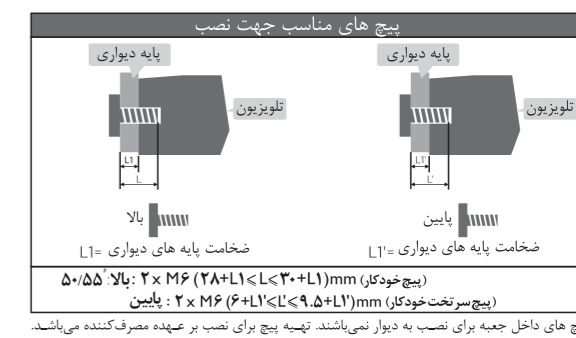

سری ۶۰۰۴ راهنمای نصب سریع

For Stand

M6x8
پیچ سر تخت خودکار

VESA (طول و عرض)

۵۰" ۳۰۰x۲۰۰mm
۵۵" ۳۰۰x۲۰۰mm

۱۲۶cm
۱۳۹cm

پیچ های داخل جعبه برای نصب به دیوار نمی باشند. تهیه پیچ برای نصب بر عهده مصرف کننده می باشد.

English Read the safety instructions.
فارسی دستورالعمل را با دقت مشاهده نمایید.

برای اطلاعات بیشتر به سایت زیر مراجعه کنید.
www.philips.com/TVsupport

۱

۲

2x
AAA
1.5V

۳