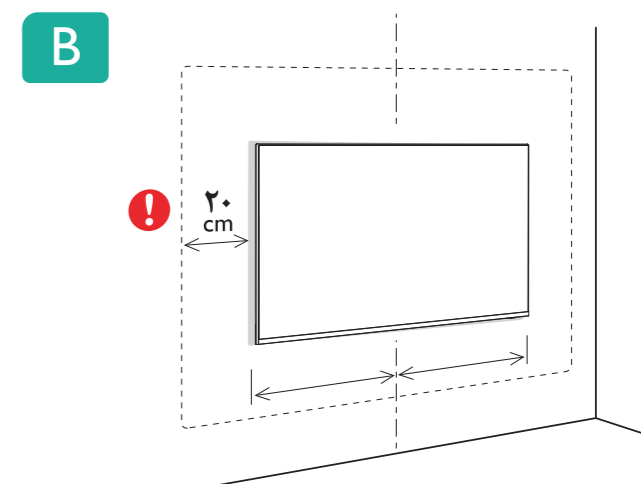

سری ۶۰۰۴ راهنمای نصب سریع

For Stand

M6x8
پیچ سر تخت خودکار

VESA (طول و عرض)

۵۰" ۳۰۰x۲۰۰mm
۵۵" ۳۰۰x۲۰۰mm

۱۲۶cm
۱۳۹cm

پیچ های داخل جعبه برای نصب به دیوار نمی باشند. تهیه پیچ برای نصب بر عهده مصرف کننده می باشد.