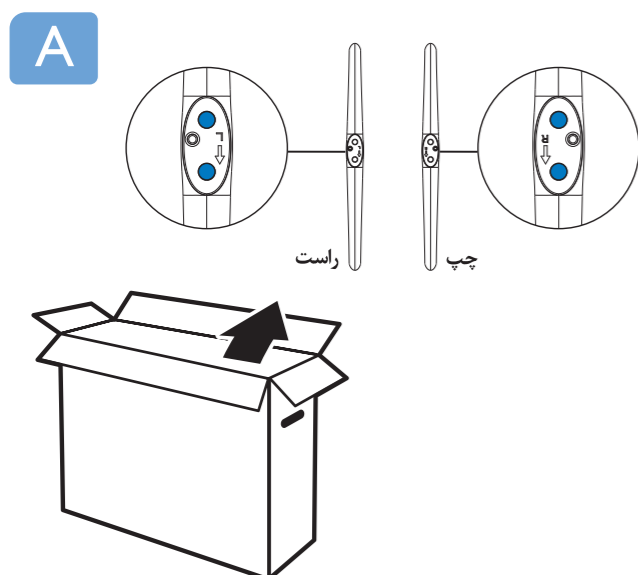

سری ۶۰۰۴ راهنمای نصب سریع

For Stand

M6x8
پیچ سر تخت خودکار

VESA (طول و عرض)

۵۰" ۳۰۰x۲۰۰mm
۵۵" ۳۰۰x۲۰۰mm

۱۲۶cm
۱۳۹cm

پیچ های داخل جعبه برای نصب به دیوار نمی باشند. تهیه پیچ برای نصب بر عهده مصرف کننده می باشد.