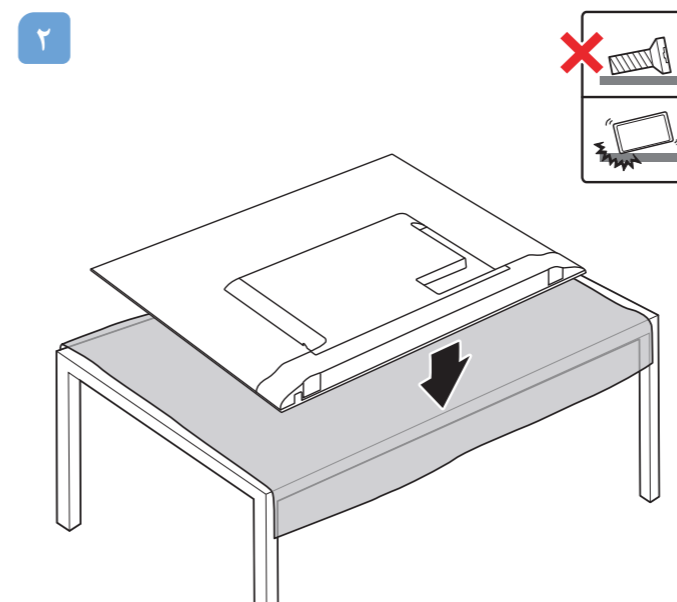

سری ۶۰۰۴ راهنمای نصب سریع

For Stand

M6x8
پیچ سر تخت خودکار

VESA (طول و عرض)

۵۰" ۳۰۰x۲۰۰mm
۵۵" ۳۰۰x۲۰۰mm

۱۲۶cm
۱۳۹cm

پیچ های داخل جعبه برای نصب به دیوار نمی باشند. تهیه پیچ برای نصب بر عهده مصرف کننده می باشد.