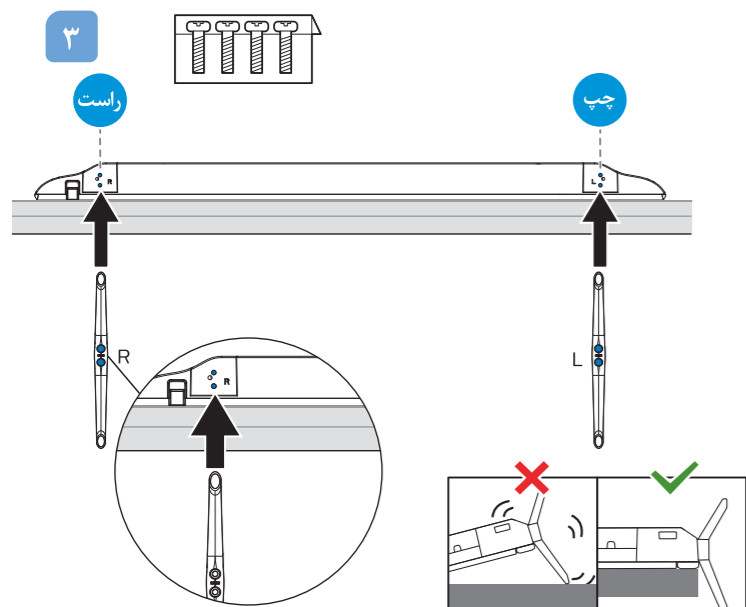

سری ۶۰۰۴ راهنمای نصب سریع

For Stand

M6x8
پیچ سر تخت خودکار

VESA (طول و عرض)

۵۰" ۳۰۰x۲۰۰mm
۵۵" ۳۰۰x۲۰۰mm

۱۲۶cm
۱۳۹cm

پیچ های داخل جعبه برای نصب به دیوار نمی باشند. تهیه پیچ برای نصب بر عهده مصرف کننده می باشد.

English Read the safety instructions.
فارسی دستورالعمل را با دقت مشاهده نمایید.

برای اطلاعات بیشتر به سایت زیر مراجعه کنید.
www.philips.com/TVsupport

۱

۲

2x
AAA
1.5V

۳